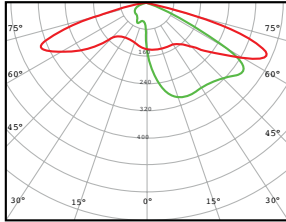

SOKAK ARMATÜRÜ - STREETRAY LUMINAIRE LYS 50/T3 80W

cd/klm
— C0 - C180 — C90 - C270